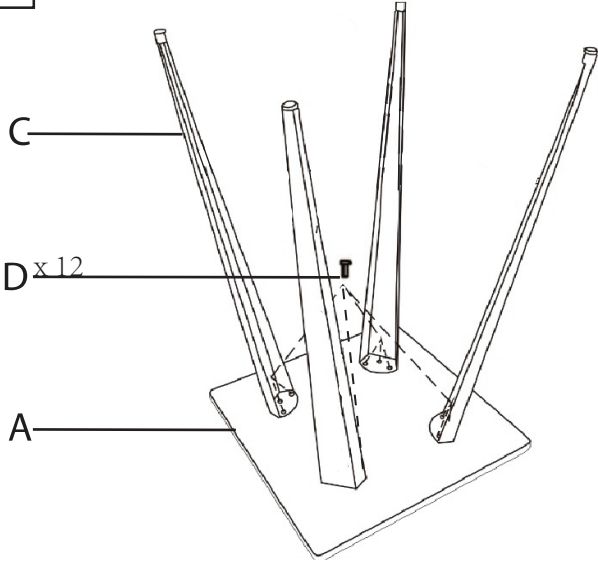

# Oregon Pub Bar Table

Part # BT-TW-OR XX

040918

**PARTS**

A

B

C x 4

D x 16

E

**1**

**2**

**3**